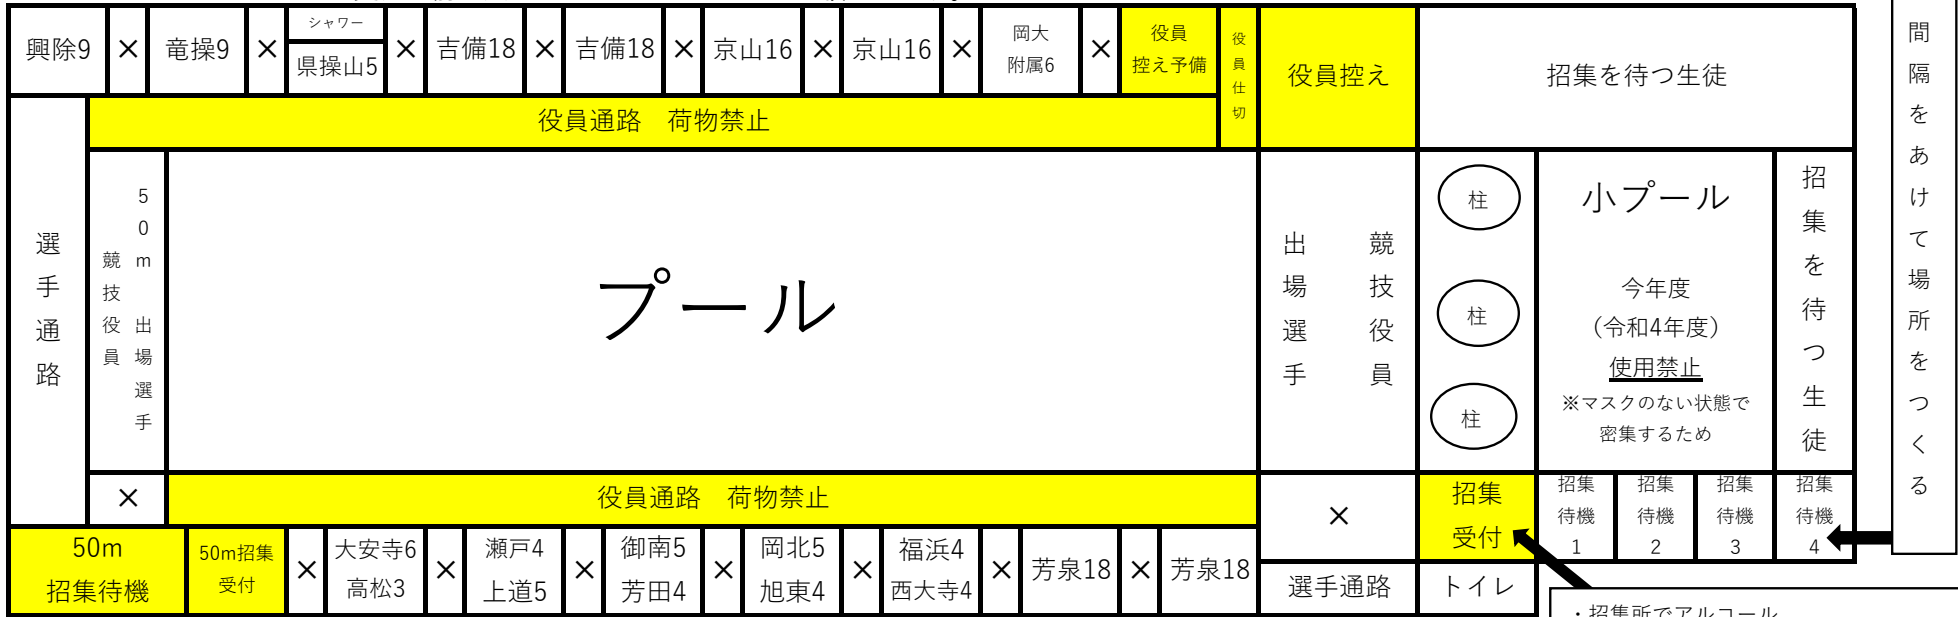

館内全域 食事は禁止です。熱中症対策のため、水分補給は可とします。各校控え場所は譲り合いながら間隔を空けてとること。

常時マスク着用。随時アルコール消毒。招集場所では体がぬれていることもあるため、水着の場合はマスクの着用は必要ないが、会話はしないこと。

1階 プール会場

更衣室前の入り口などは空けるようにお願いします。

2階 観覧席会場

会議室 ×

昼食は館内禁止、外の入り口付近やスロープ付近・1階の駐車駐輪場付近にて喫食。(自転車・車に注意)
 昼食については、黙食すること。喫食中にマスクを外して会話をしないこと。
 また自動販売機は利用可能だが、スペースで談話等は禁止。(スロープより外は車道で危険なため禁止)。