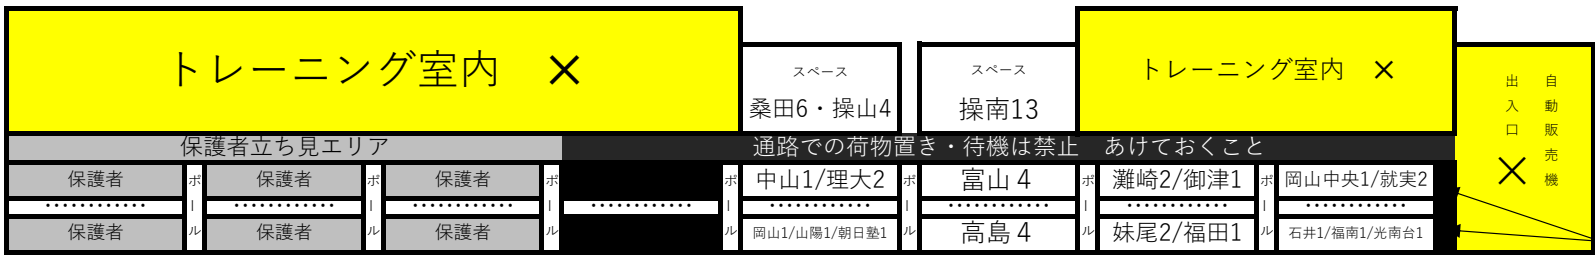

館内全域 食事は禁止です。熱中症対策のため、水分補給は可とします。各校控え場所は譲り合いながら間隔を空けてとること。

常時マスク着用。随時アルコール消毒。招集場所では体がぬれていることもあるため、水着の場合はマスクの着用は必要ないが、会話はしないこと。

1階 プール会場

更衣室前の入り口などは空けるようにお願いします。

2階 観覧席会場

会議室 ×

昼食は館内禁止、外の入り口付近やスロープ付近・1階の駐車駐輪場付近にて喫食。(自転車・車に注意)
 昼食については、黙食すること。喫食中にマスクを外して会話をしないこと。
 また自動販売機は利用可能だが、スペースで談話等は禁止。(スロープより外は車道で危険なため禁止)。